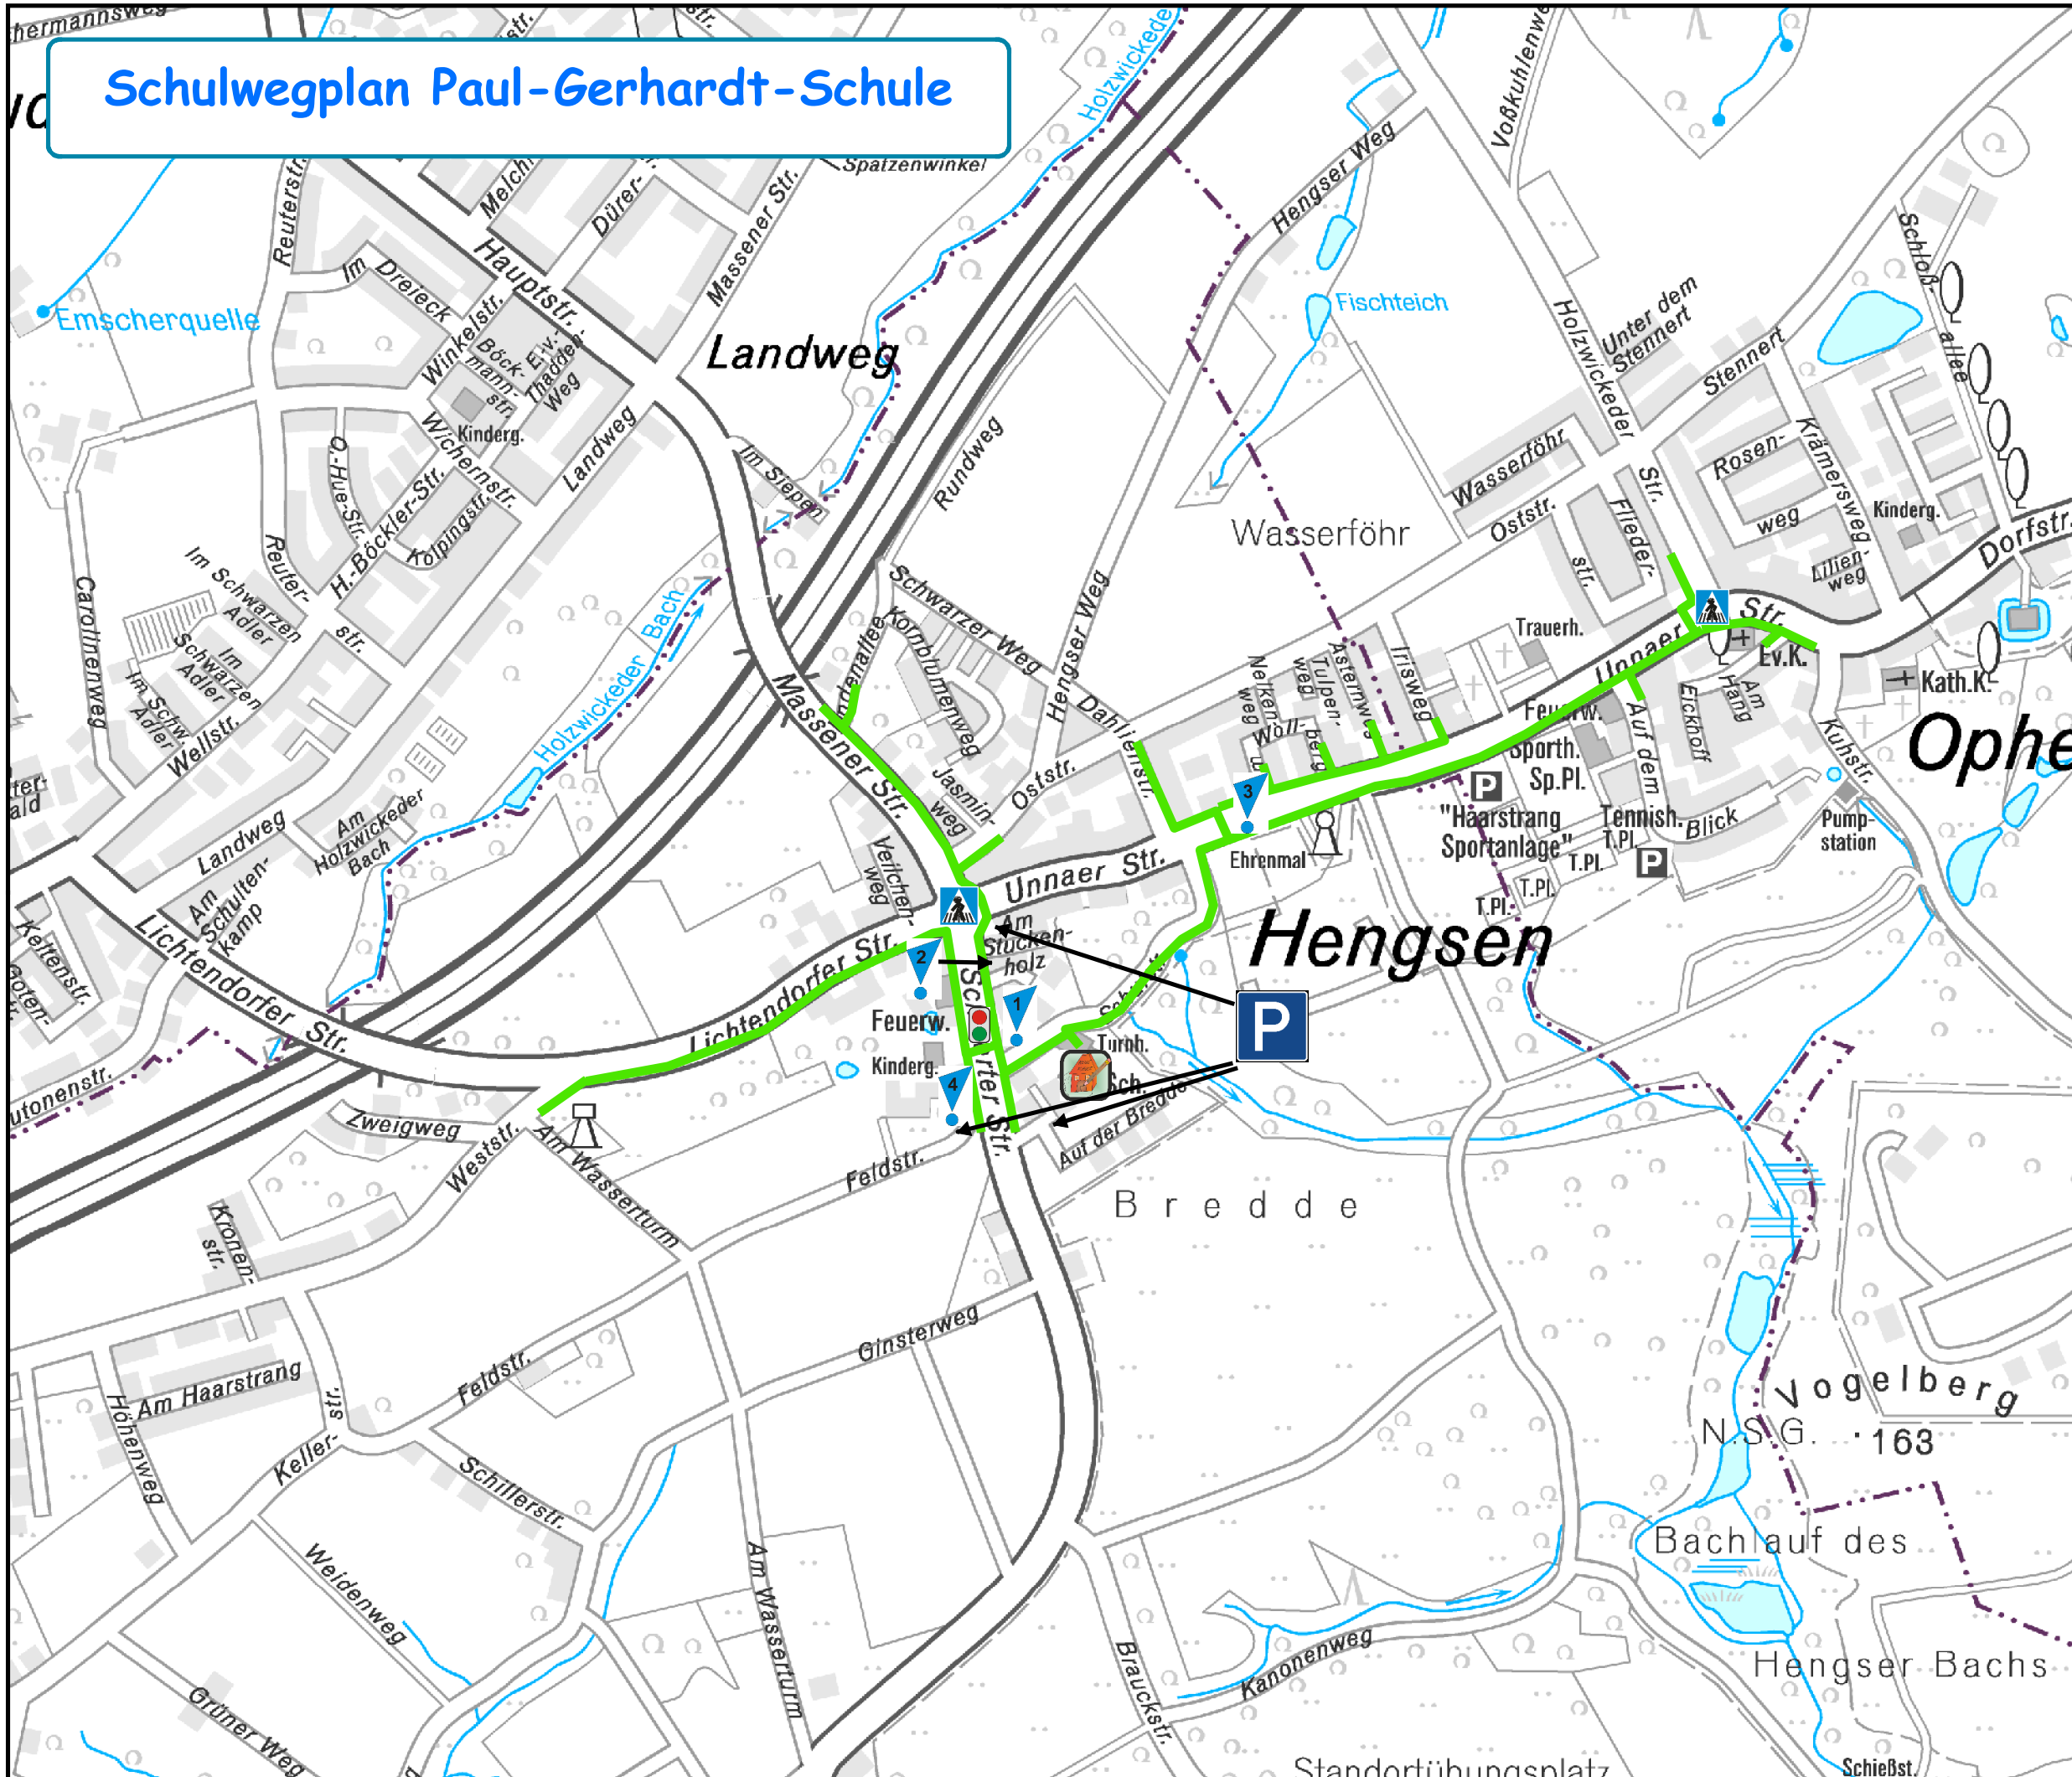

# Schulwegplan Paul-Gerhardt-Schule

## Legende

-  empfohlener Schulweg
-  meine Schule
-  Fußgängerampel
-  Fußgängerüberweg
-  Achtung hier können Fahrzeuge aus der Schulstraße kommen
-  Achtung Tankstellenausfahrt
-  achte auf den Verkehr beim Überqueren der Unnaer Str.
-  achte auf abbiegende Fahrzeuge in die Feldstraße
-  Parkplätze für deine Eltern, wenn du mit dem Auto gebracht wirst